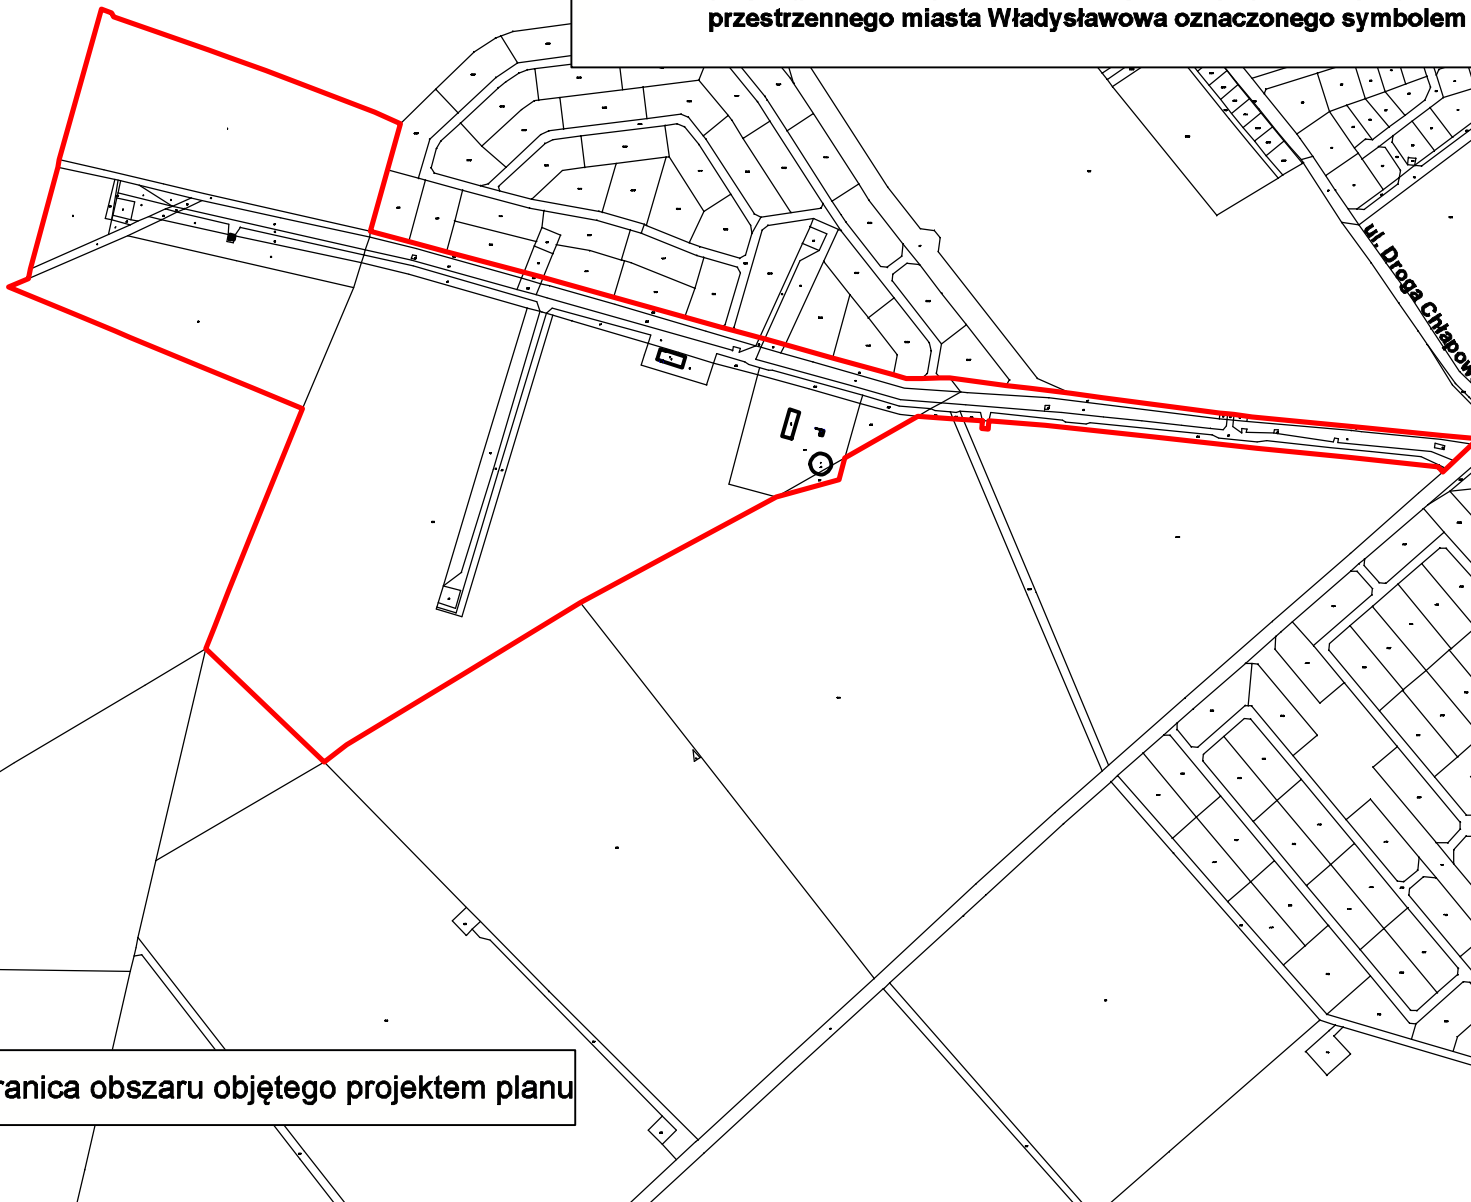

**Załącznik graficzny do uchwały  
Nr XXXIX/647/2021  
Rady Miejskiej Władysławowa  
z dnia 29 września 2021r.  
o przystąpieniu do sporządzenia miejscowego planu zagospodarowania  
przestrzennego miasta Władysławowa oznaczonego symbolem WT-4.1**

— granica obszaru objętego projektem planu