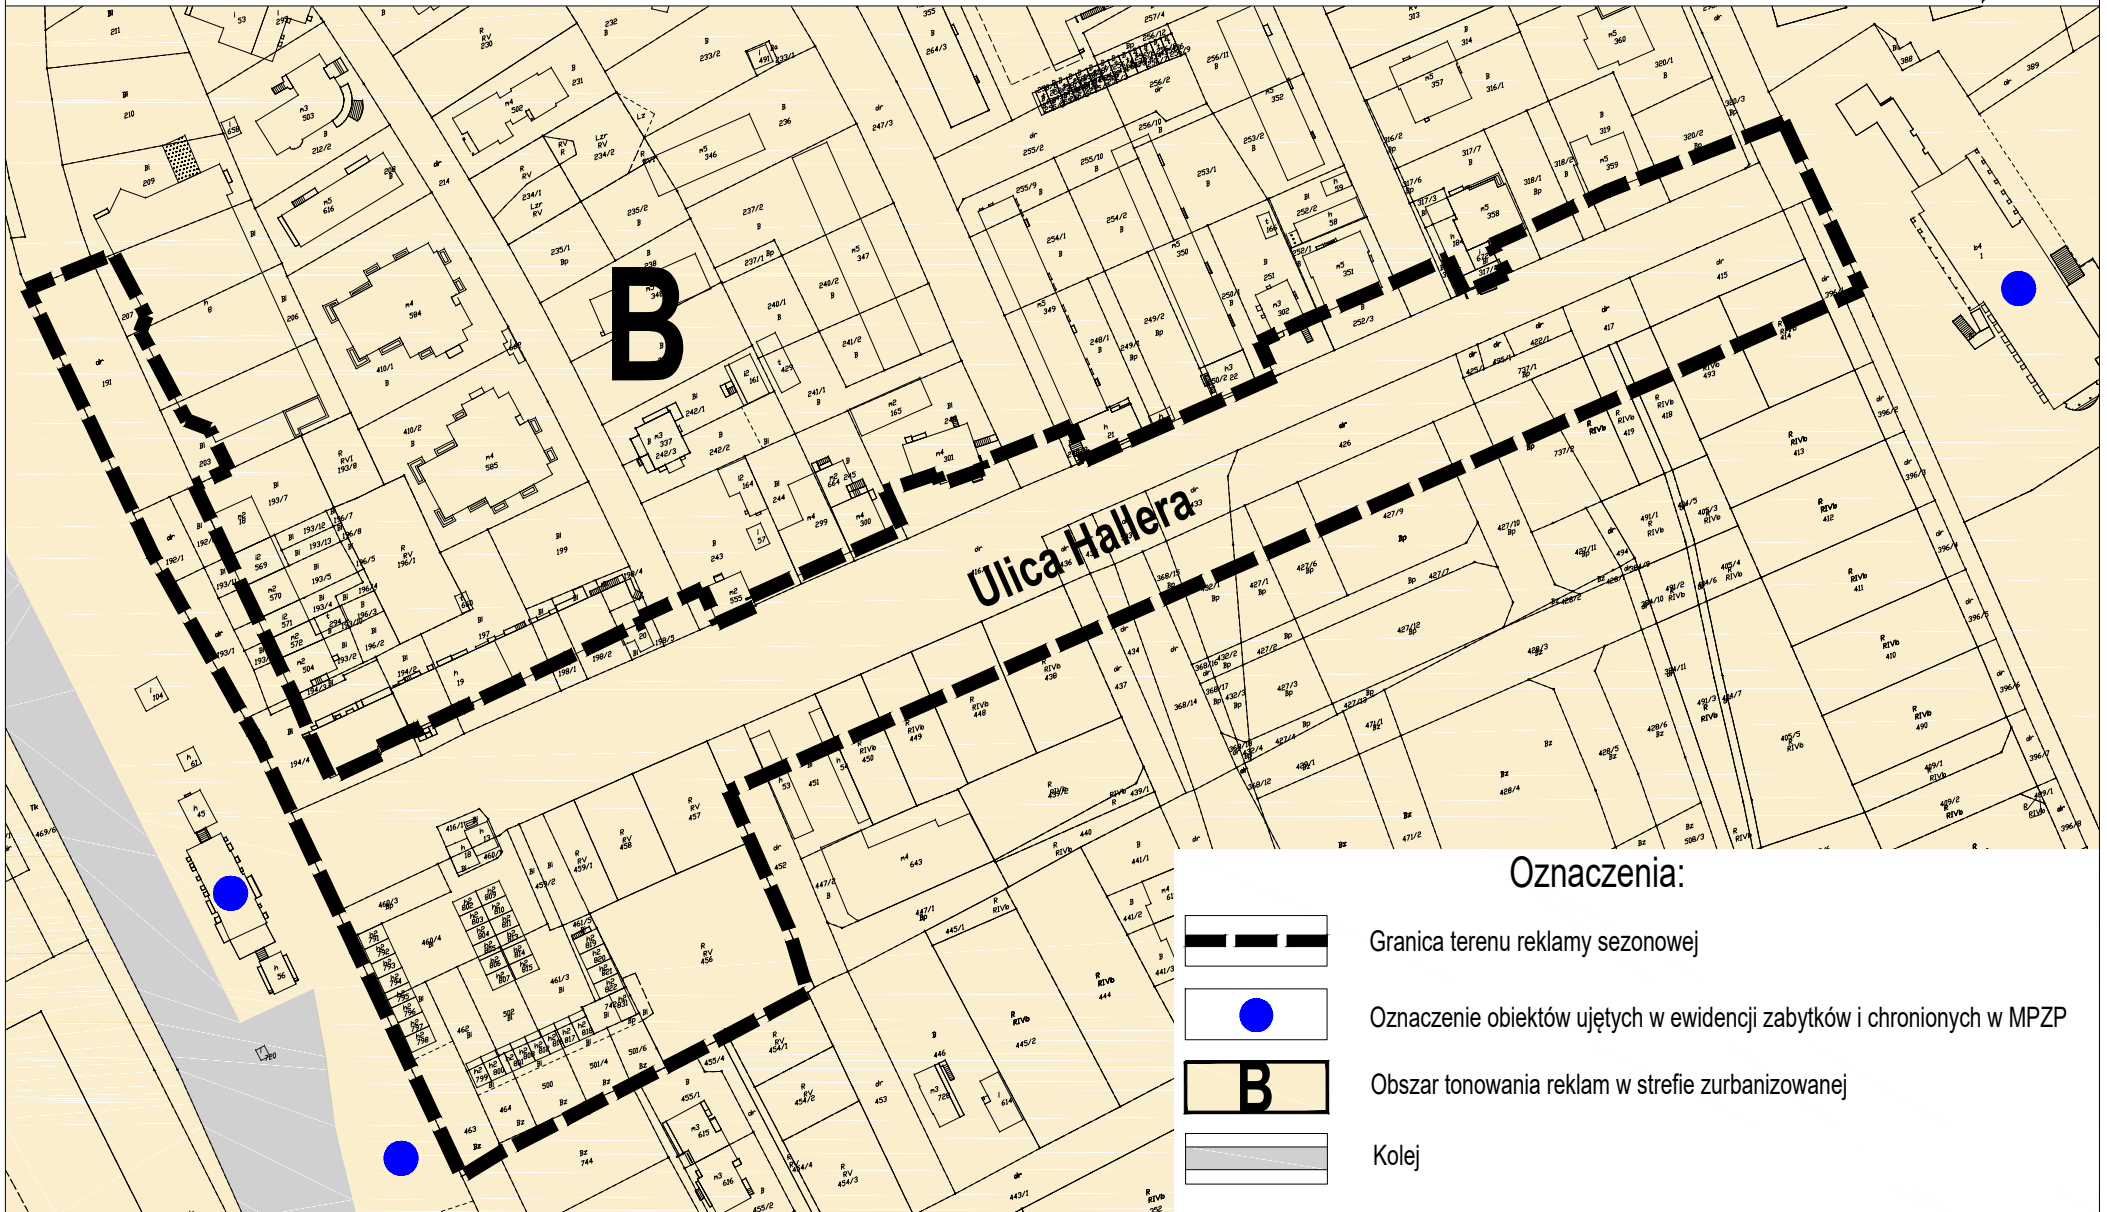

Załącznik szczegółowy nr 2.1  
Reklama sezonowa  
- Ulica Hallera we Władysławowie

Skala 1 : 2000

Oznaczenia:

Granica terenu reklamy sezonowej

Oznaczenie obiektów ujętych w ewidencji zabytków i chronionych w MPZP

Obszar tonowania reklam w strefie zurbanizowanej

Kolej