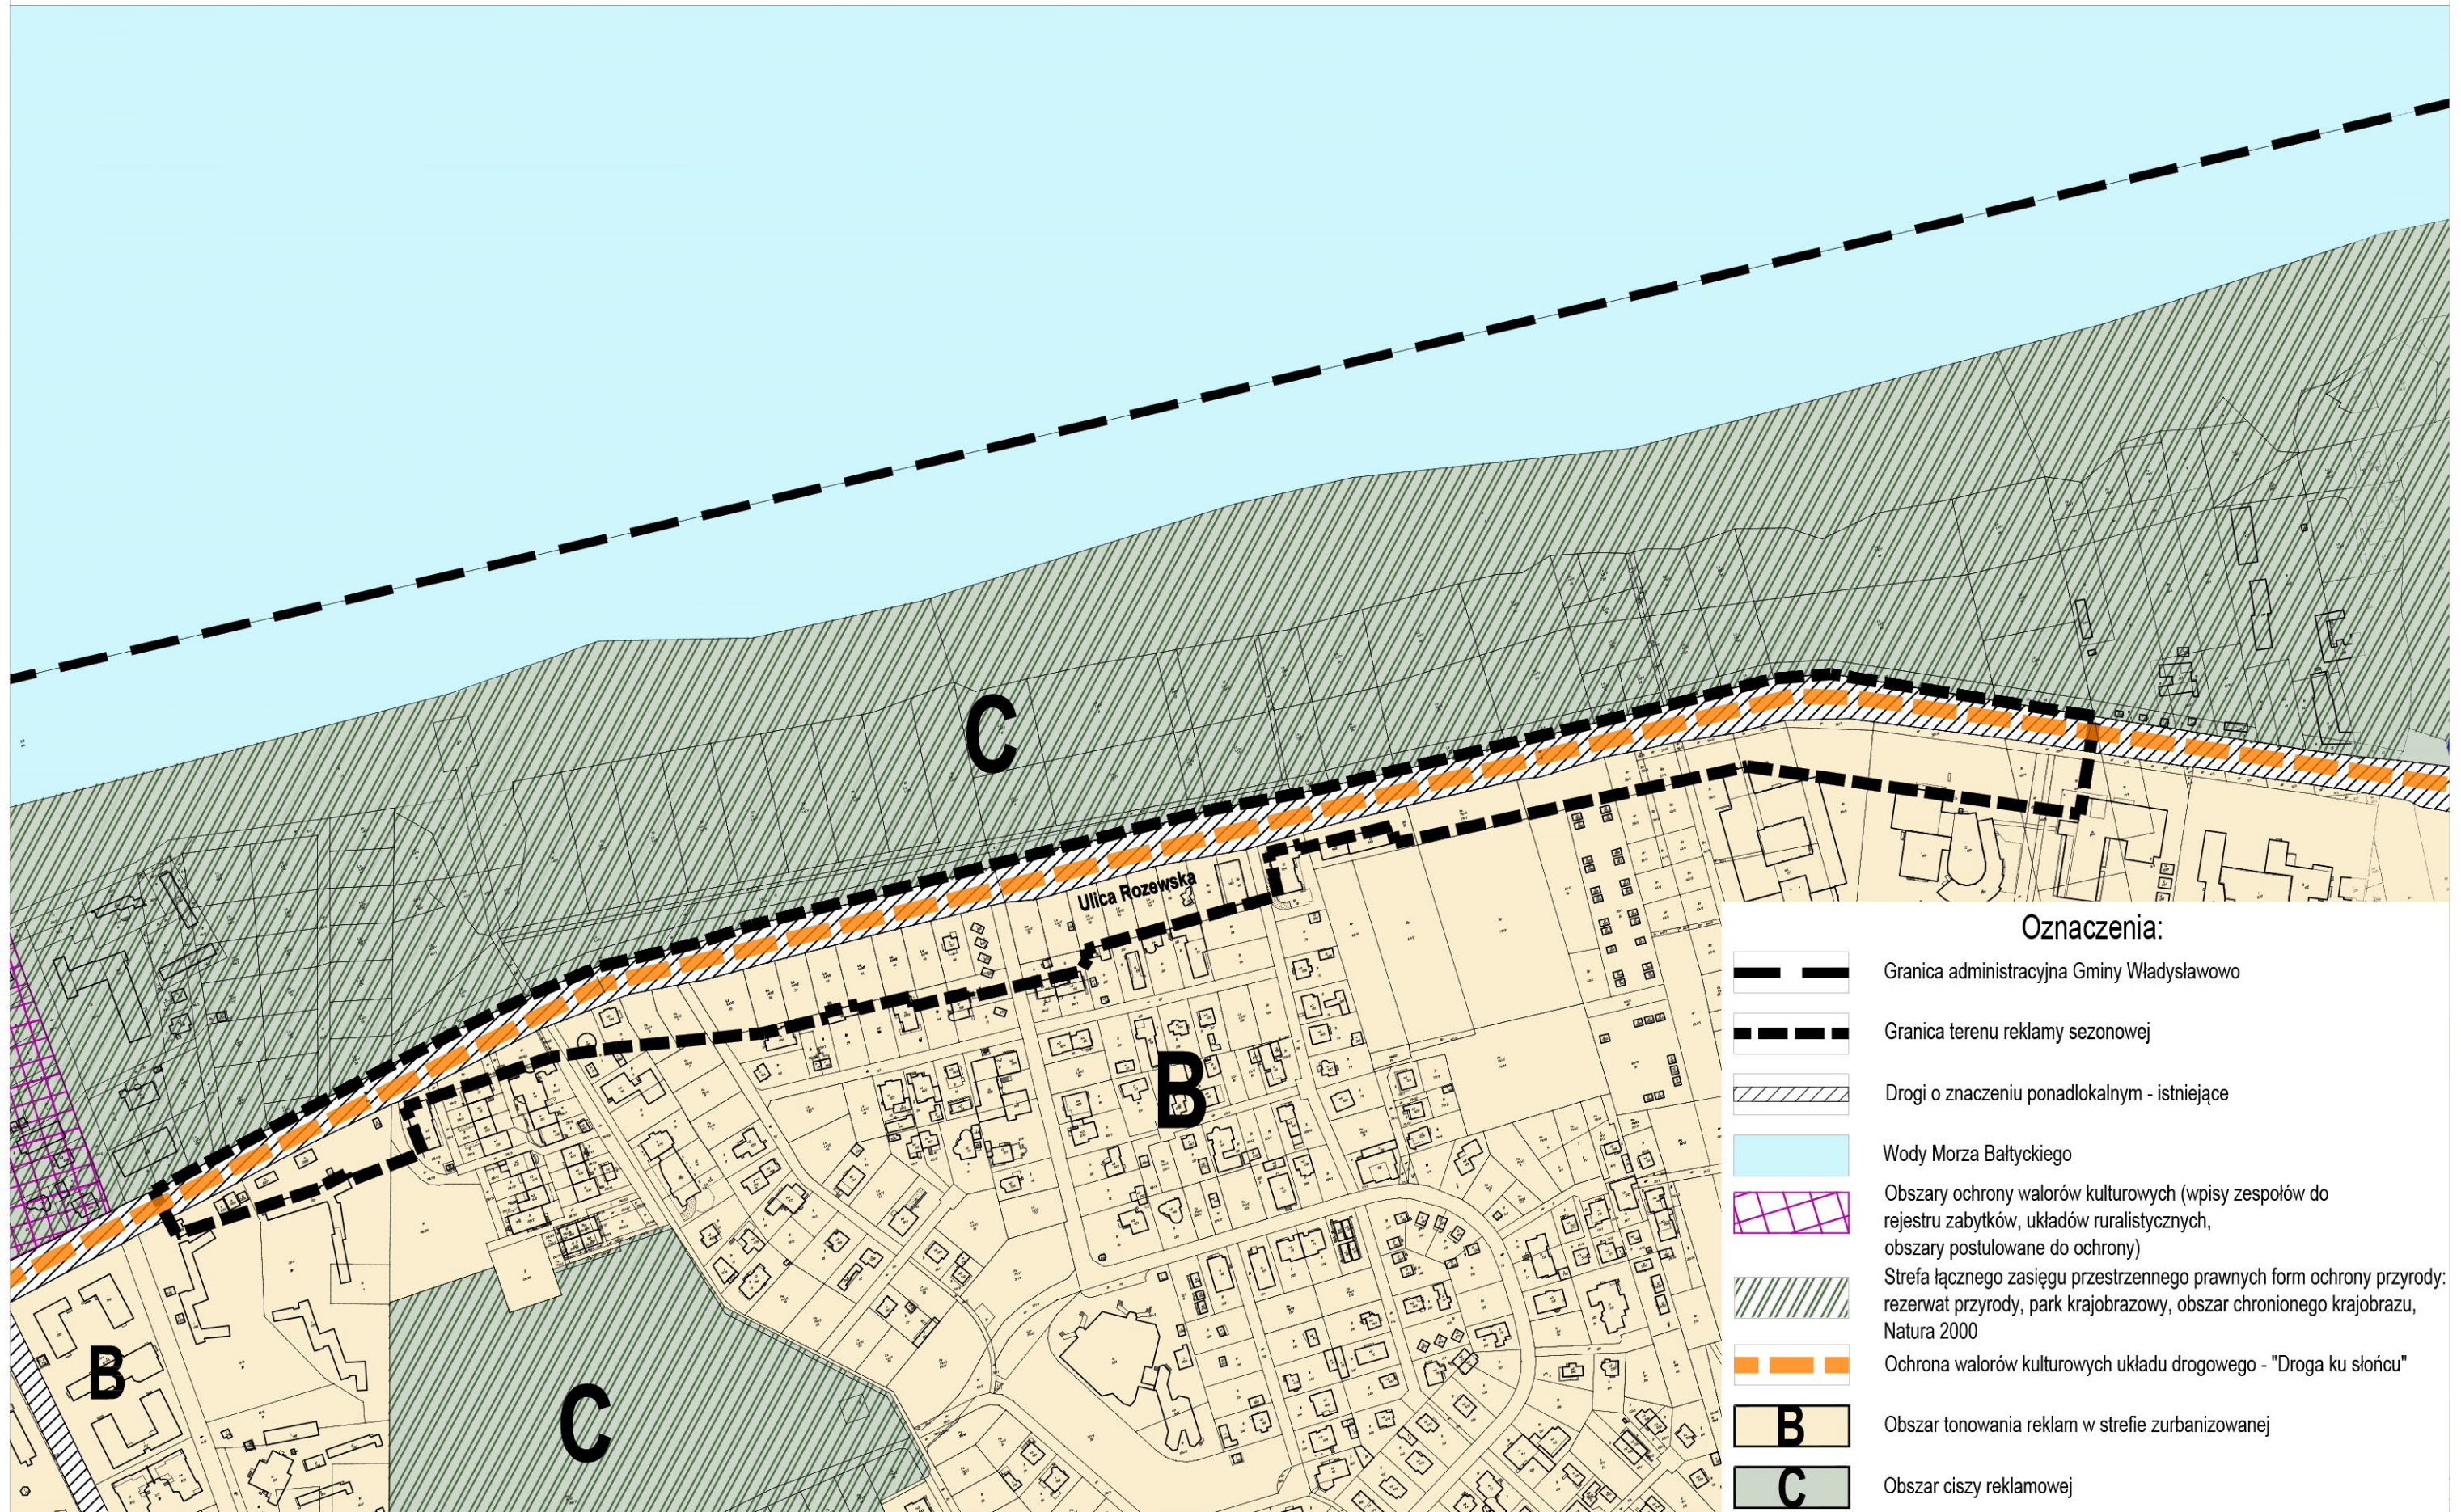

Załącznik szczegółowy nr 2.6b
Reklama sezonowa
- Teren po południowej stronie ul. Rozewskiej

Skala 1 : 4000

Oznaczenia:

-  Granica administracyjna Gminy Władysławowo
-  Granica terenu reklamy sezonowej
-  Drogi o znaczeniu ponadlokalnym - istniejące
-  Wody Morza Bałtyckiego
-  Obszary ochrony walorów kulturowych (wpisy zespołów do rejestru zabytków, układów ruralistycznych, obszary postulowane do ochrony)
-  Strefa łącznego zasięgu przestrzennego prawnych form ochrony przyrody: rezerwat przyrody, park krajobrazowy, obszar chronionego krajobrazu, Natura 2000
-  Ochrona walorów kulturowych układu drogowego - "Droga ku słońcu"
-  **B** Obszar tonowania reklam w strefie zurbanizowanej
-  **C** Obszar ciszy reklamowej