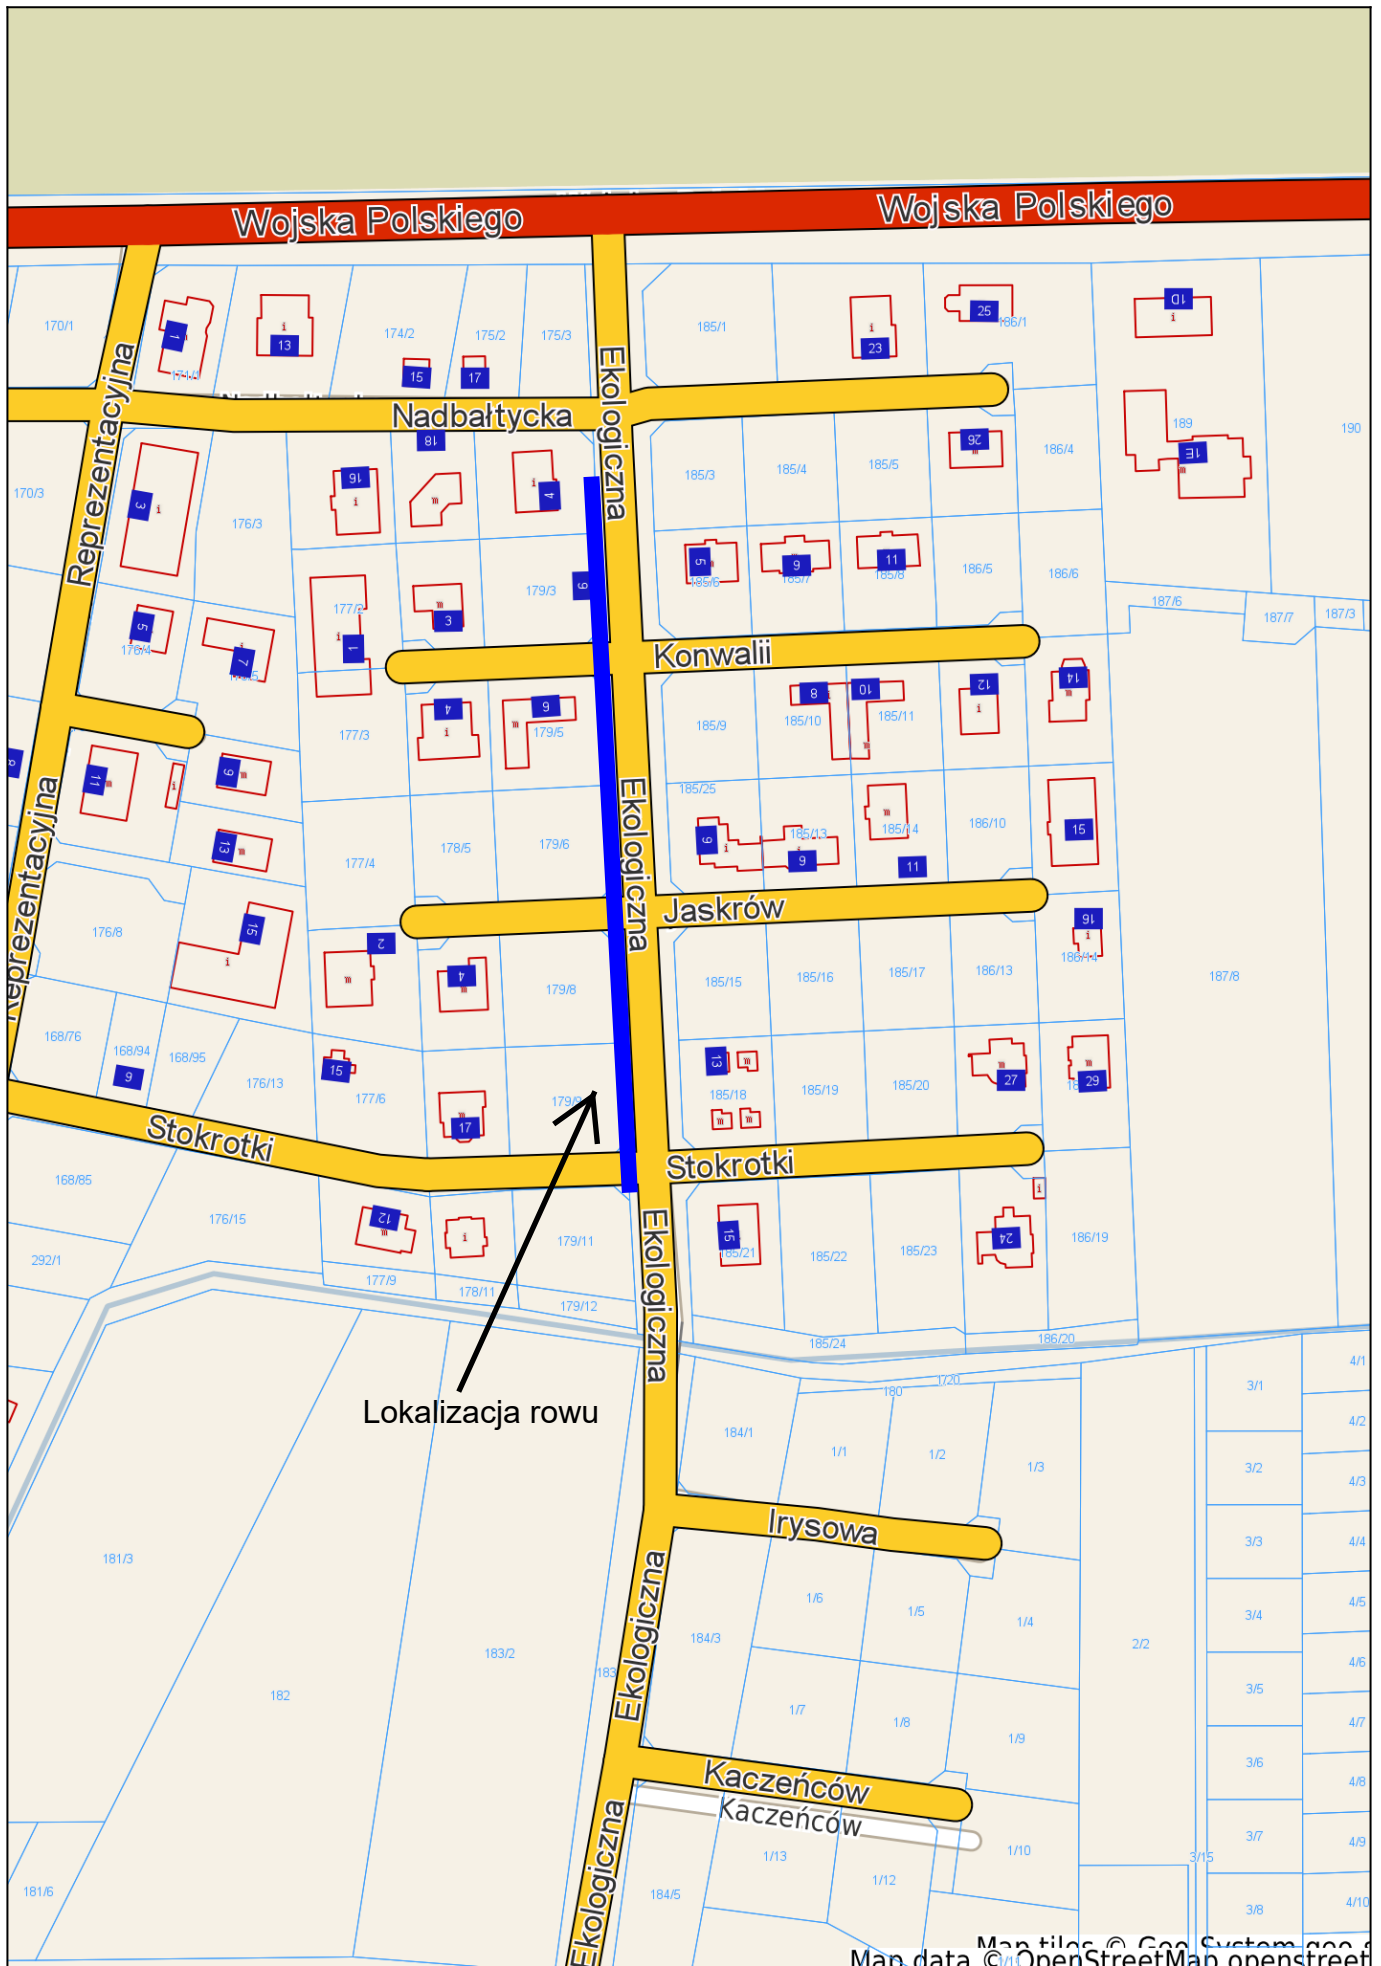

System Informacji Przestrzennej Miasta Władysławowo

skala 1 : 2000

Map data © OpenStreetMap contributors